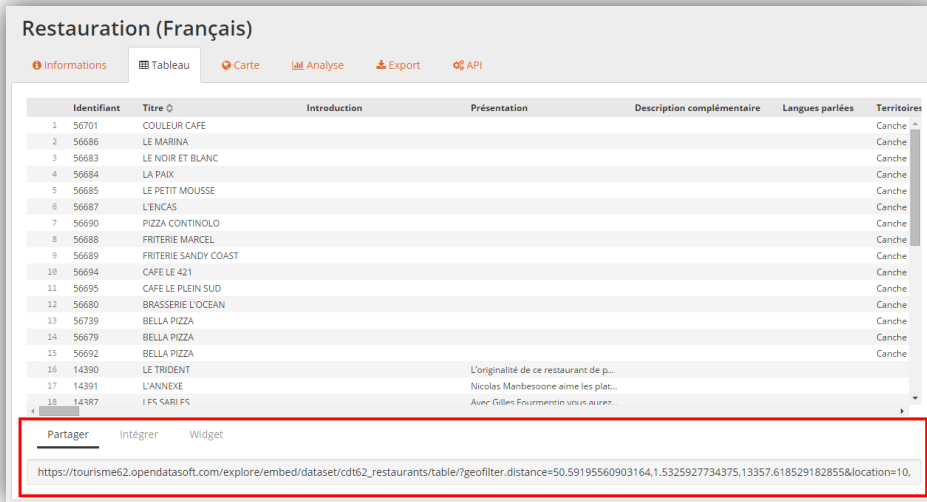

Partager / Intégrer des données

Il existe 3 possibilités de partage des visualisations de données Tableau, Carte et Analyse. Il s'agit des onglets « Partager », « Intégrer » et « Widget ».

Onglet « Partager » : partage de l'url

Onglet « Intégrer » : code HTML pour une intégration dans n'importe quelle page web

Onglet « Widget » : code HTML pour intégrer nativement des visualisations de données dans une page web

Partager / Intégrer des données (suite)

Ex 1 : je souhaite envoyer par mail une carte présentant les restaurants de Montreuil-sur-Mer. J'effectue ma recherche dans le jeu de données correspondant, je copie le lien sur la plateforme Data Tourisme 62 (Onglet "Partager") et je le colle ensuite dans un mail ou sur Facebook :