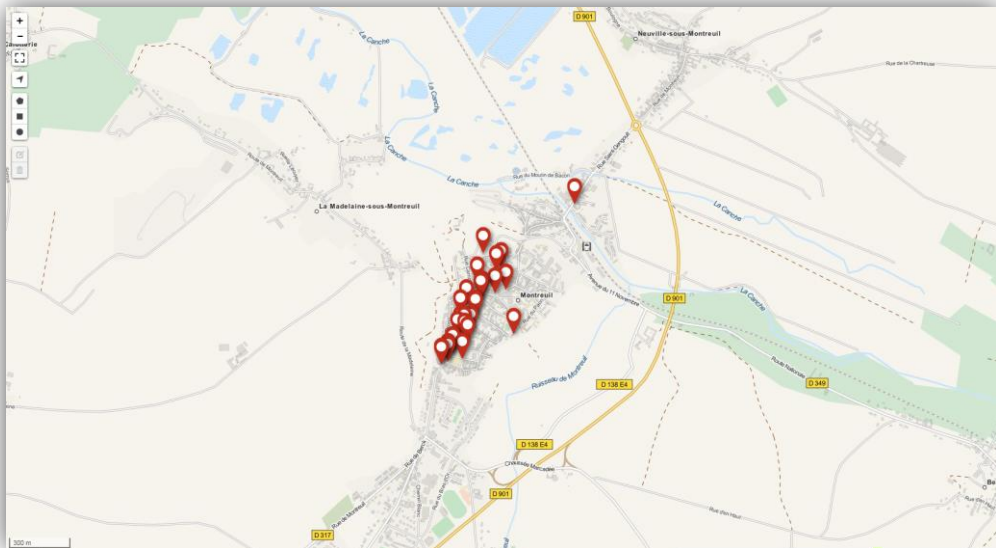

Onglet « Intégrer » : code HTML pour une intégration dans n'importe quelle page web

Onglet « Widget » : code HTML pour intégrer nativement des visualisations de données dans une page web

Partager / Intégrer des données (suite)

Ex 1 : je souhaite envoyer par mail une carte présentant les restaurants de Montreuil-sur-Mer. J'effectue ma recherche dans le jeu de données correspondant, je copie le lien sur la plateforme Data Tourisme 62 (Onglet "Partager") et je le colle ensuite dans un mail ou sur Facebook :

https://tourisme62.opendatasoft.com/explore/embed/dataset/cdt62_restaurants/map/?refine.commune_etab=MONTREUIL&static=false&datasetcard=false&location=15,50.46372,1.76491

Voici la carte qui apparaîtra dès que le(s) destinataire(s) auront cliqué sur le lien :

Voici le code HTML que je vais copier :

```
<iframe
src= »http://tourisme62.opendatasoft.com/explore/embed/dataset/cdt62_restaurants/m
ap/?refine.commune_etab=MONTREUIL&location=15,50.4645,1.76349&static=false&da
tasetcard=false » width= »400" height= »300" frameborder= »0"»</iframe>
```